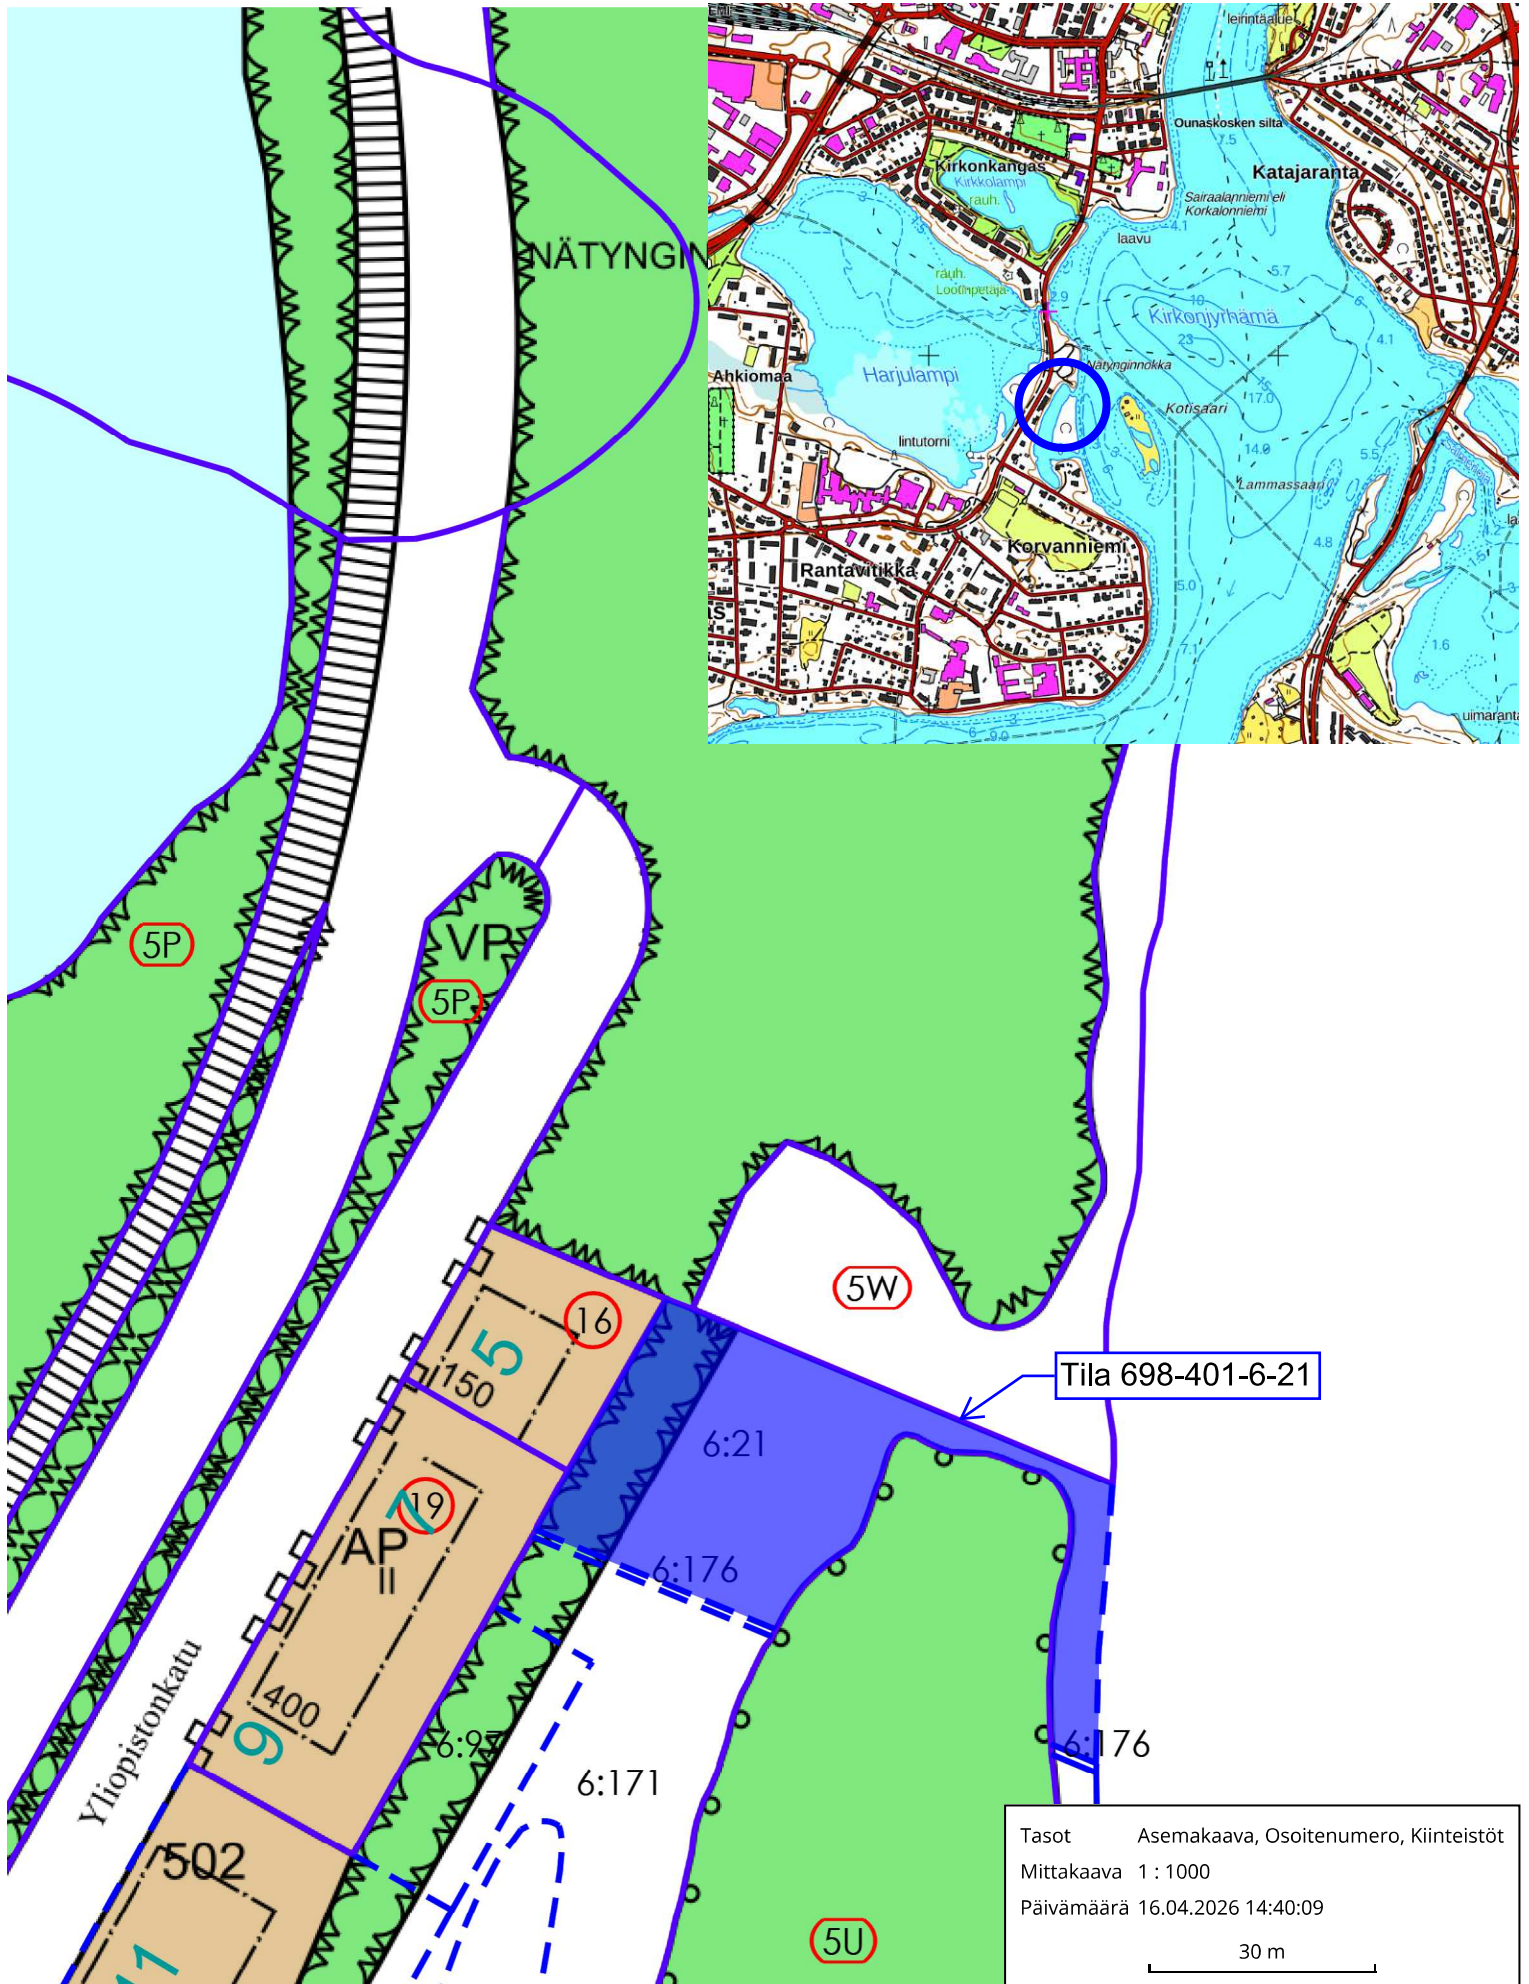

Karttaliite

Tasot Asemakaava, Osoitenumero, Kiinteistöt
 Mittakaava 1 : 1000
 Päivämäärä 16.04.2026 14:40:09
 30 m